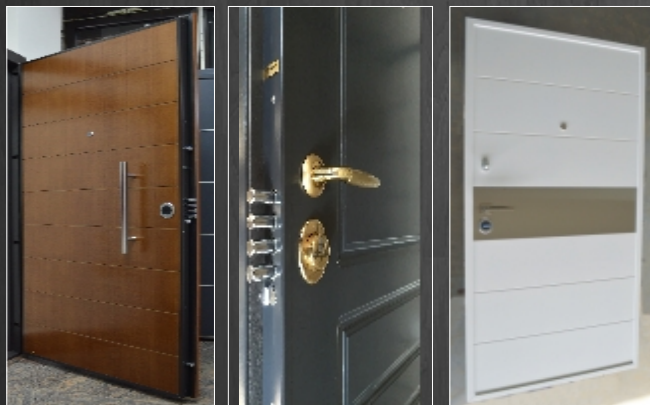

• SOVR[EN DI ZAJN

vi deo kamera so
komuni jaci ja i pri stap
preku domof on

avtomatska gumena
metl i ca

Pri stap so oti sok

pri stap preku
mekani -ka brava- { i f ra
so PI N
(ne kori sti bateri i
i l i strjua)

pri stap preku
di gi tal na brava- { i f ra
so 1 Master PI n
i do 9 Kori sni -ki
PI N-ovi

Fabri ka Ohri d:

(i zl ez na Ohri d - patot prema Bi tol a)
6000 Ohri d Makedoni ja
Tel . 046 264 642
Faks: 046 263 820
Mob. 070 76 25 25

I zl ozben Sal on Skopje:
Ul . Mi t. Teodosi j Gol aganov 70A
(Kaj MI e-en)
Tel . 078 24 90 68
email: info@megasafe.com.mk

www. blindorvrati.mk

megasafe

SECURITY DOORS

Si gurnosni Vrati